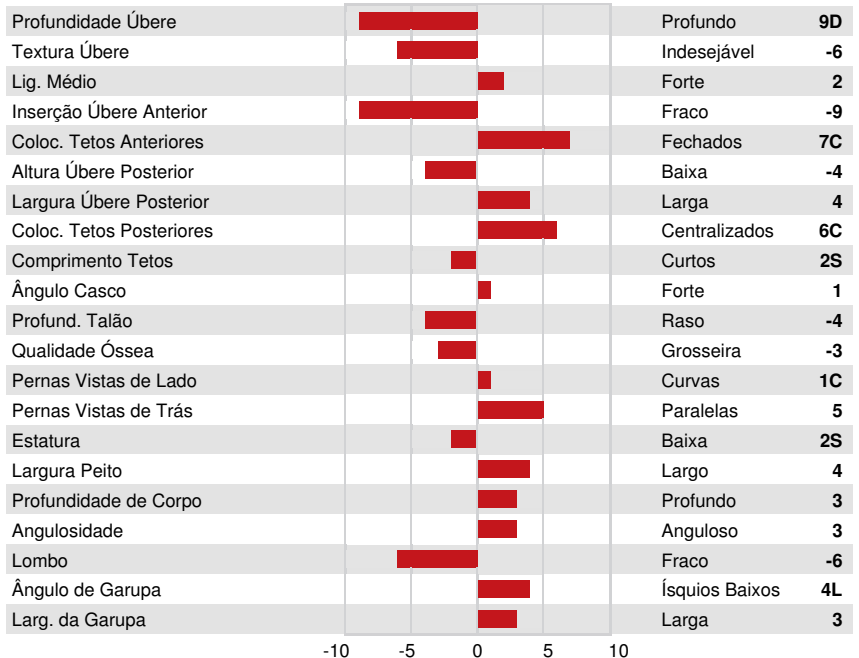

Leite kg 885	Gordura kg -19	Gordura % -0.47	Proteína kg 14	Proteína % -0.14
Velocidade Ordenha 104	Temperamento 101	Eficiência em Metano	Eficiência Alimentar 95	BMR 103

SAÚDE e REPRODUÇÃO

Immunity 86

Perm. Rebanho	92	Imunidade das Vitelas	92
C.S.	85	Facilidade de Parto	97
Fertilidade Filhas	98	Facilidade de Parto das Filhas	96
Escore de Condição Corporal	99	Resistência Doença Metabólica	98
Resistência a Mamites	90	Calf Health	103
Persistência Lactação	98		

CONFORMAÇÃO

136 Rebanhos 318 Filhas 90% Rep.

GMACE 26* APR

Conformação	-4	Força Leiteira	3
Sistema Mamário	-9	Garupa	1
Pernas & Pés	4		

DANHOF DETROIT DASHING

DANHOF DETROIT DASHING

DETROIT COMPOSITE

Left to Right - BRIGEEN DETROIT DEVA, BRIGEEN DETROIT 2021, BRIGEEN DETROIT LENA